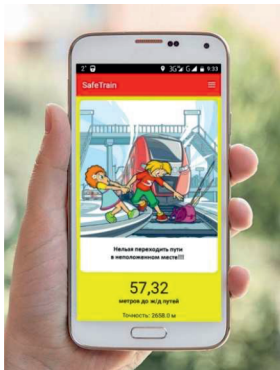

Берегись поезда - SafeTrain

WWW.SAFETRAIN.RU

БЕЗОПАСНОСТЬ ДЕТЕЙ - ЗАБОТА РОДИТЕЛЕЙ!

Приложение SafeTrain - Берегись поезда создано, чтобы напомнить о том, что железная дорога – зона повышенной опасности. Призываем быть бдительными, находясь вблизи объектов железнодорожного транспорта, беречь свою жизнь.

 Берегись поезда
 SafeTrain

1 Информирование пользователя о попадании в опасную зону

< 70 м- это желтая зона
< 50 м- это красная зона

2 Блокирование проигрывания любого медиаконтента (музыка, видео и т.д.) при попадании в опасную зону