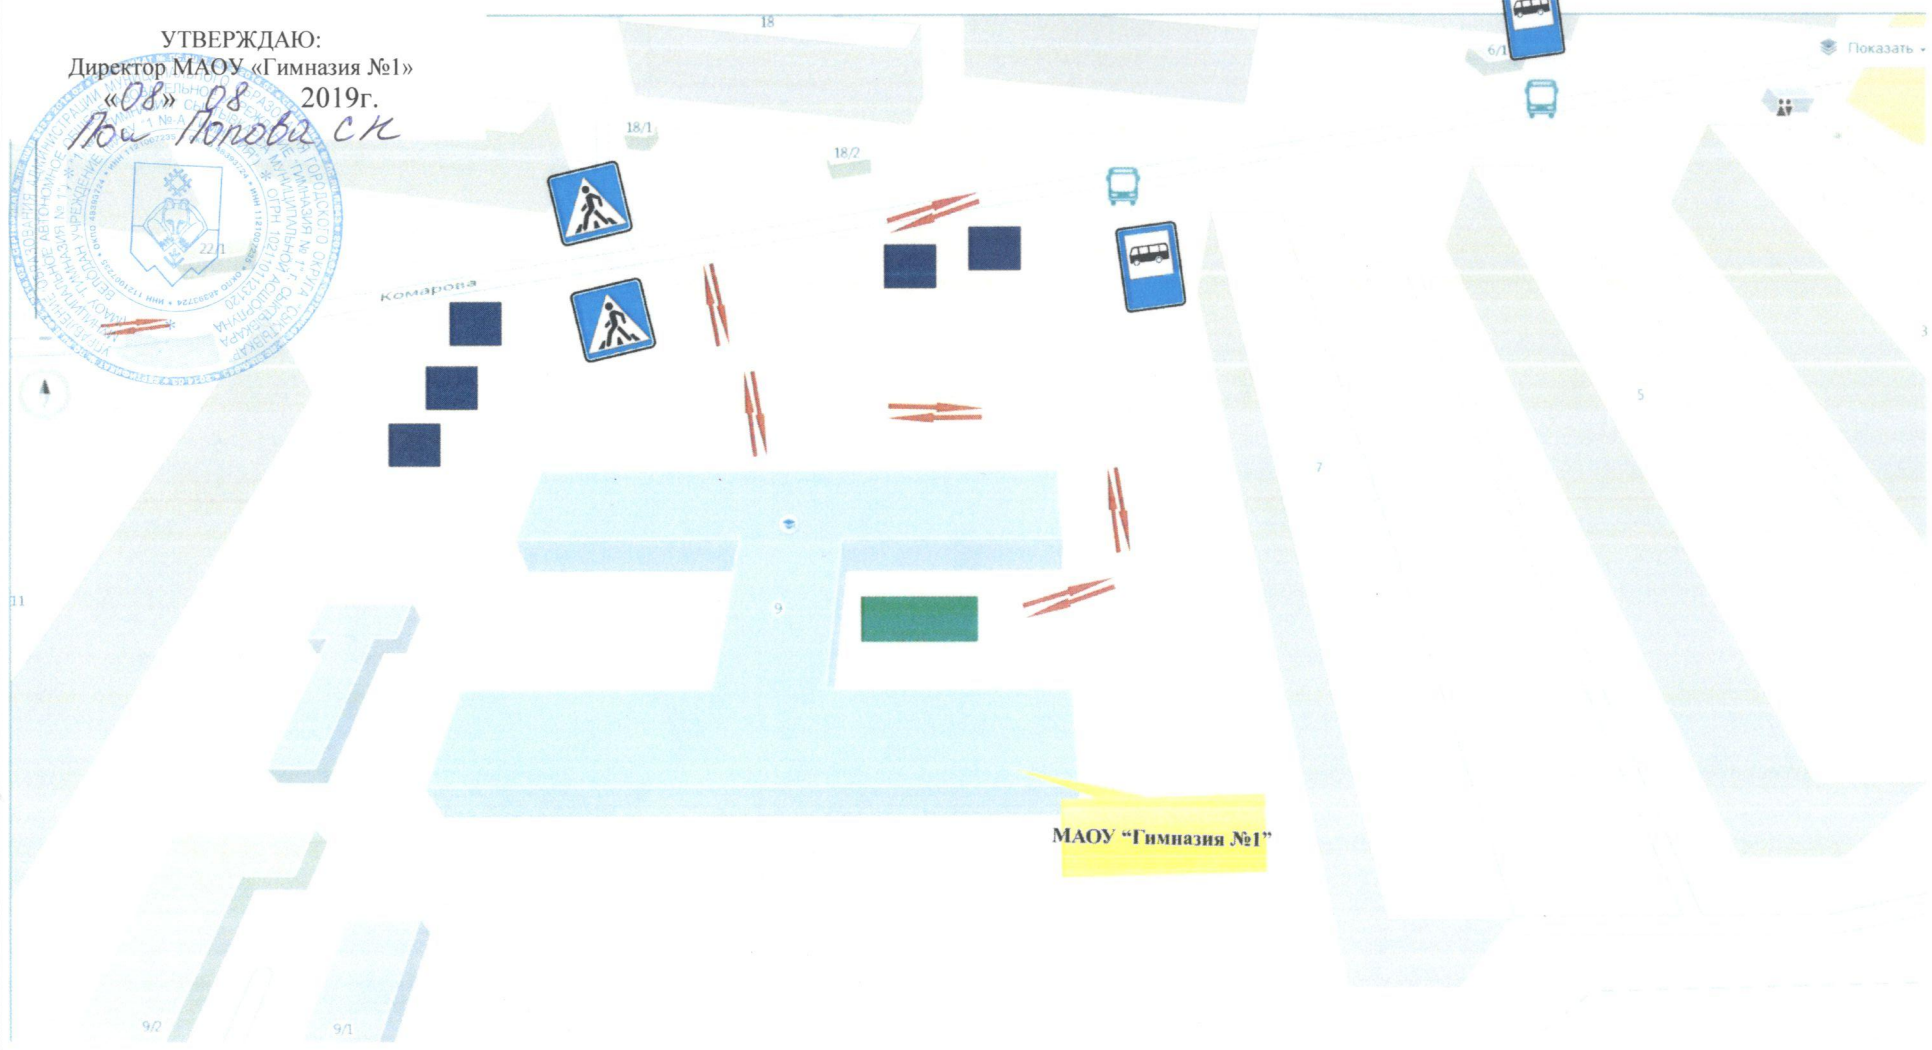

Маршрут движения транспорта к месту погрузки/разгрузки на территории MAOY «Гимназия №1» Места парковочных мест вблизи школы

УТВЕРЖДАЮ:
Директор MAOY «Гимназия №1»
«08» 08 2019г.

Людмила Попова с.к.

- Движение транспорта
- Движение учащихся
- Место погрузки/разгрузки
- Места парковки вблизи школы