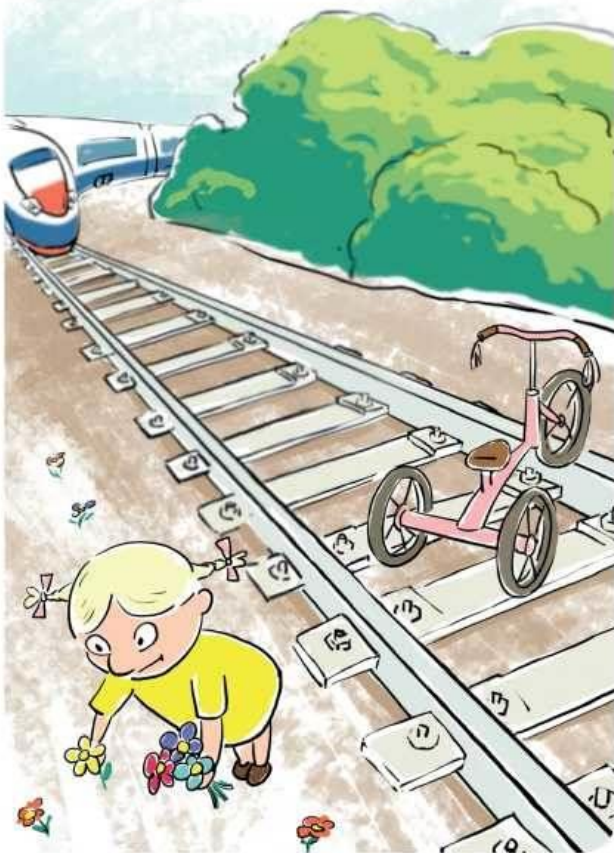

ПРАВИЛА
БЕЗОПАСНОГО
ПОВЕДЕНИЯ
ДЕТЕЙ НА
ЖЕЛЕЗНО-
ДОРОЖНОМ
ТРАНСПОРТЕ

Правила твоей безопасности

Проезд на крышах и подножках поездов — может стоить жизни!

Платформа - не место для игр!

Нельзя переходить пути в неподобающем месте!

Плеер и железная дорога — несовместимы!

Приближаться к проводам меньше чем на 2 метра — смертельно опасно!

Переходи железнодорожные пути только по пешеходным переходам, мостам и тоннелям!

При переходе через железнодорожные пути по пешеходному переходу, расположенному в одном уровне с железнодорожными путями:

- убедись, что в зоне видимости нет движущегося поезда!
- внимательно следи за световыми и звуковыми сигналами, подаваемыми техническими средствами или работниками железнодорожного транспорта!

Не оставляй на железнодорожных путях посторонние предметы!

Не имей при себе предметы, которые могут травмировать граждан!

Не подлезай под пассажирскими платформами и железнодорожным подвижным составом!
Не перелезай через автосцепные устройства между вагонами!

Не заходи за линию безопасности у края пассажирской платформы!