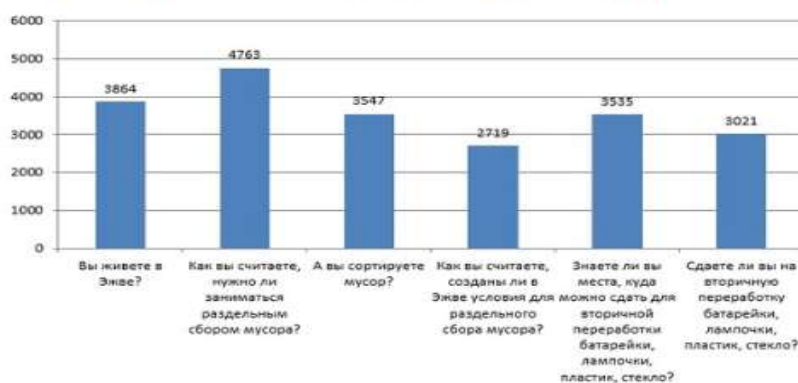

Совет учащихся "Парламент"
сегодня в 11:51

#ЭкоЭжва

Помните, мы просили вас поучаствовать в опросе по экологической грамотности эжвинцев?

Так вот самое время поделиться результатами:
Опрос прошли 4974 человека 🗳️

В ходе проведения опроса респондентам предлагалось ответить на 6 вопросов.

Анализ ответов показал, что жители Эжвы действительно обеспокоены экологической ситуацией в районе. Они понимают необходимость раздельного сбора мусора.

👉 А это значит, что гимназия выбрала правильное направление деятельности: повышение уровня экологической культуры жителей Эжвы! 👉

Подробнее с итогами можно ознакомиться, пройдя по ссылкам:

<https://vk.com/@suparlament-maou-gimnaziya-1-realizuet-proekt-eko-ezhva-cel-kotorogo-pov>

<https://vk.com/suparlament?w=wall-130153402_5108>